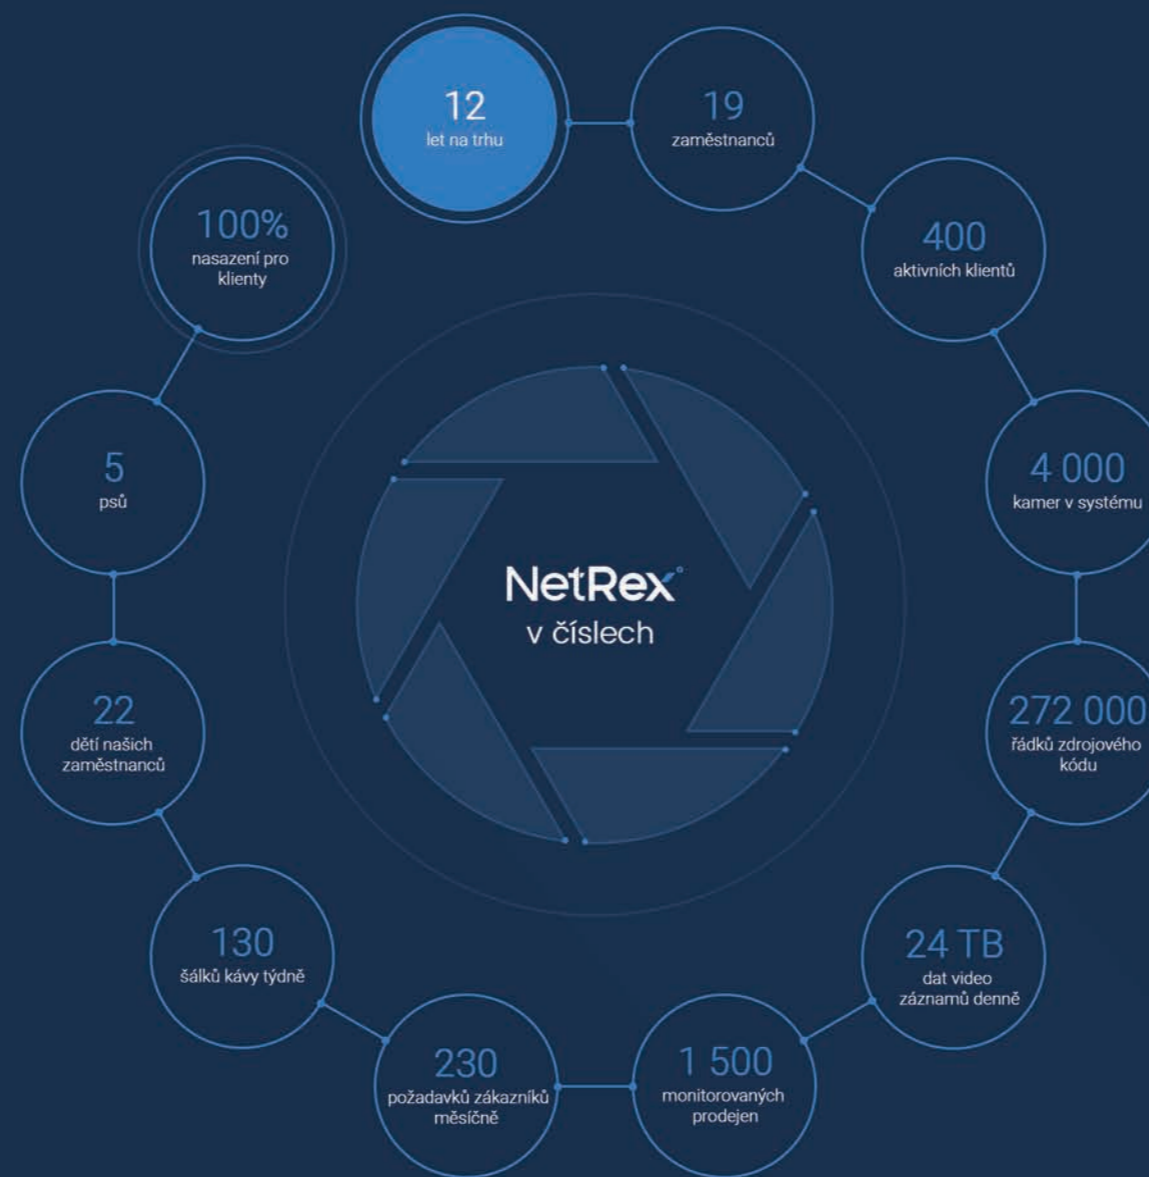

6. NetRex Box

Pro lepší práci s nahrávkami ve vysokém rozlišení doporučujeme doplnit vaši infrastrukturu ještě o **NetRex Box**. To je námi navržené a odladěné úložiště, které bude všechny vaše nahrávky uchovávat ve vysokém rozlišení ve vaší lokální síti. Samotný NetRex Box také umí sloužit i jako dohledová stanice pro **živé zobrazení až 4 kamer**. Vyberte si řešení vhodné pro velikost svého podnikání.

Kdo jsme

NetRex je přední IT společnost nabízející **služby hostovaného videa pro profesionální instalace**. Od roku 2006 neustále zkoumáme a objevujeme nové možnosti nasazení moderních síťových video technologií s všudypřítomným internetem a snažíme se přinášet nové možnosti zajištění bezpečí, lepší kontrolu nebo zvýšení efektivity práce.

Jsmo českou společností s působností a mnoha instalacemi v řadě evropských zemí. Disponujeme silným vývojovým týmem a úzká spolupráce s předním výrobcem IP kamer, švédskou firmou Axis Communications AB, nám umožňuje operativní řešení i těch nejnáročnějších požadavků zákazníků. Věříme, že naše služby pod hlavičkou **„NetRex – Vaše třetí oko“** osloví i vás.

NetRex Dohledová stanice

Efektivní řešení pro nepřetržité sledování živého pohledu z vašich kamer a jejich ovládání na externí obrazovce libovolné velikosti.

Jděte na to chytře!

Certifikace a členství