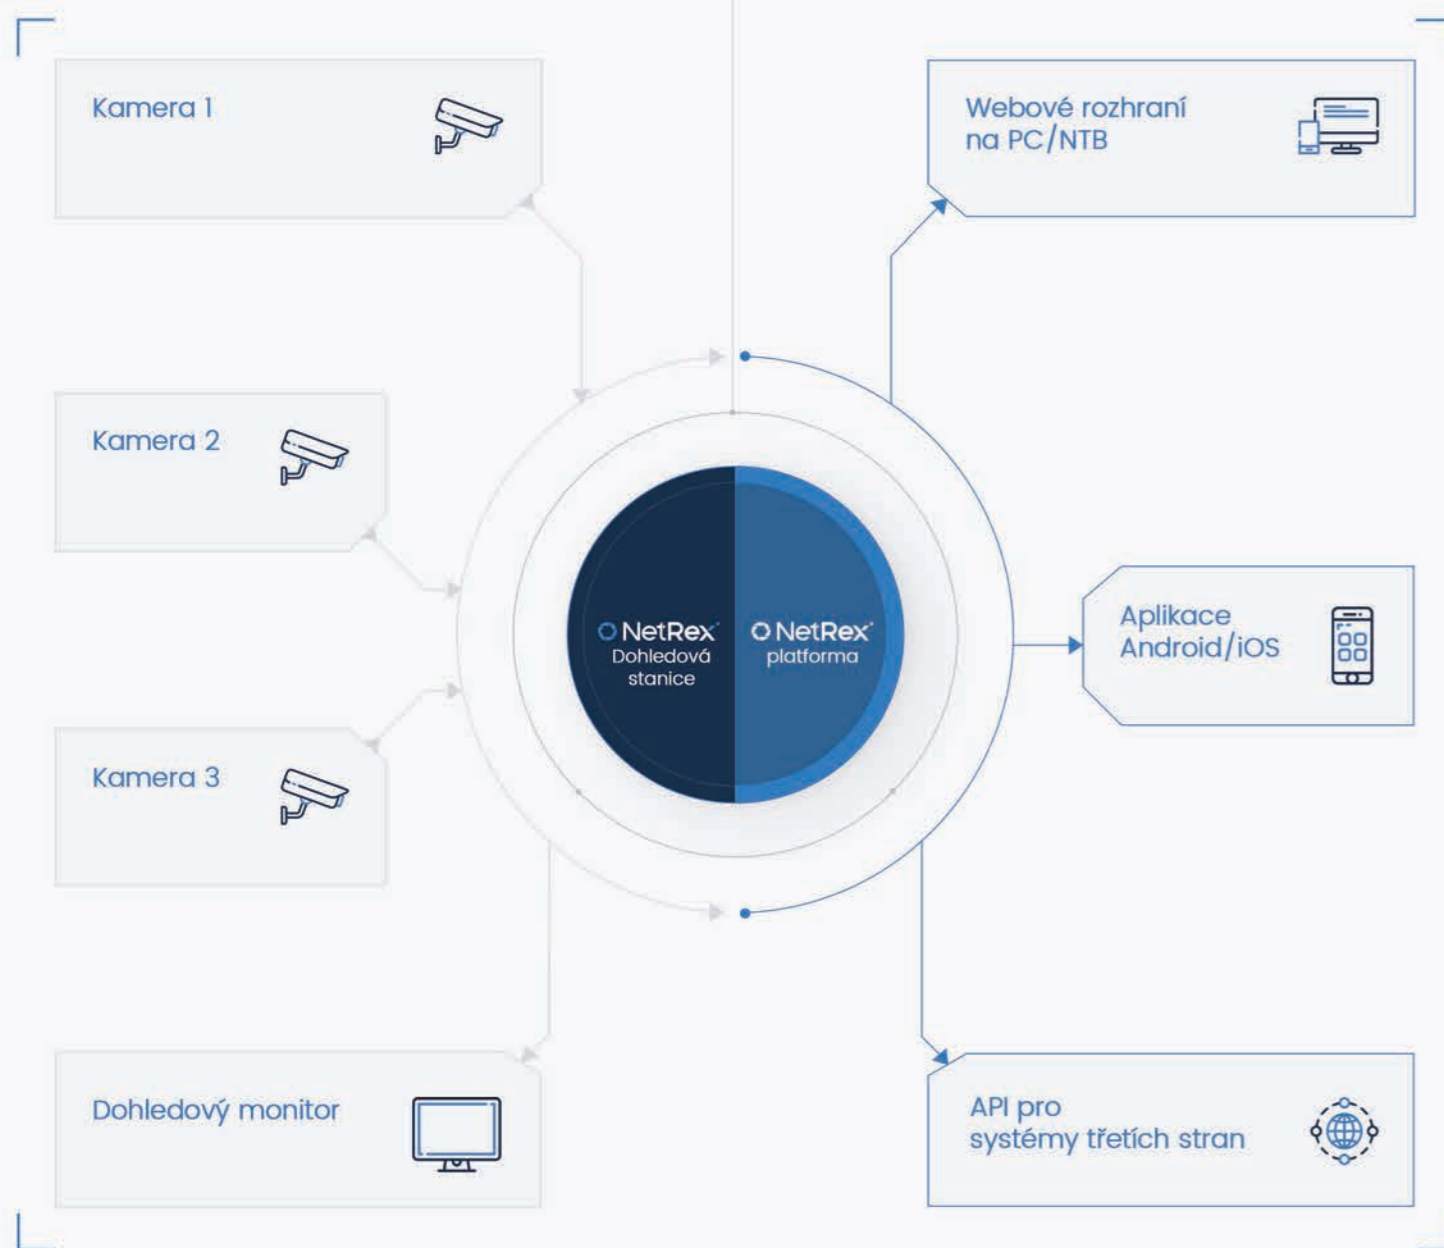

6. NetRex Box

Pro lepší práci s nahrávkami ve vysokém rozlišení doporučujeme doplnit vaši infrastrukturu ještě o **NetRex Box**. To je námi navržené a odladěné úložiště, které bude všechny vaše nahrávky uchovávat ve vysokém rozlišení ve vaší lokální síti. Samotný NetRex Box také umí sloužit i jako dohledová stanice pro **živé zobrazení až 4 kamer**. Vyberte si řešení vhodné pro velikost svého podnikání.

NetRex Dohledová stanice

Efektivní řešení pro nepřetržité sledování živého pohledu z vašich kamer a jejich ovládání na externí obrazovce libovolné velikosti.

Jděte na to chytře!

Certifikace a členství

Hlídejte – nepřetržitě živé sledování vašich kamer

NetRex Dohledová stanice je efektivním řešením **pro sledování živého pohledu, správu nahrávek a ovládání** vašich IP kamer značky Axis. Ať už na monitoru v prodejně, z kanceláře vaší provozovny, anebo pro centrální dohled nad všemi vašimi provozovnami. Dohledovou stanicí tvoří námi upravený **výkonný mini počítač** se speciálním firmwarem, který lze připojit k libovolnému monitoru s DisplayPortem / HDMI rozhraním. Díky malým rozměrům je možné stanici umístit na zadní stranu monitoru či v jeho bezprostřední blízkosti.

Prevence kriminality i marketingový nástroj

NetRex Dohledová stanice slouží jednak jako prevence kriminality, ale také jako marketingový nebo manažerský nástroj. Ve spojení s LCD nebo plazma panelem stanice umožňuje mít veškeré dění v prodejnách, skladech nebo jiných sledovaných lokalitách **neustále pod kontrolou**. A to díky **až 64 kamerám**, které lze zobrazit na jedné jediné stanici **s minimální spotřebou energie**. Dohledová stanice hlídá za vás. Jednoduše, spolehlivě i ekologicky!