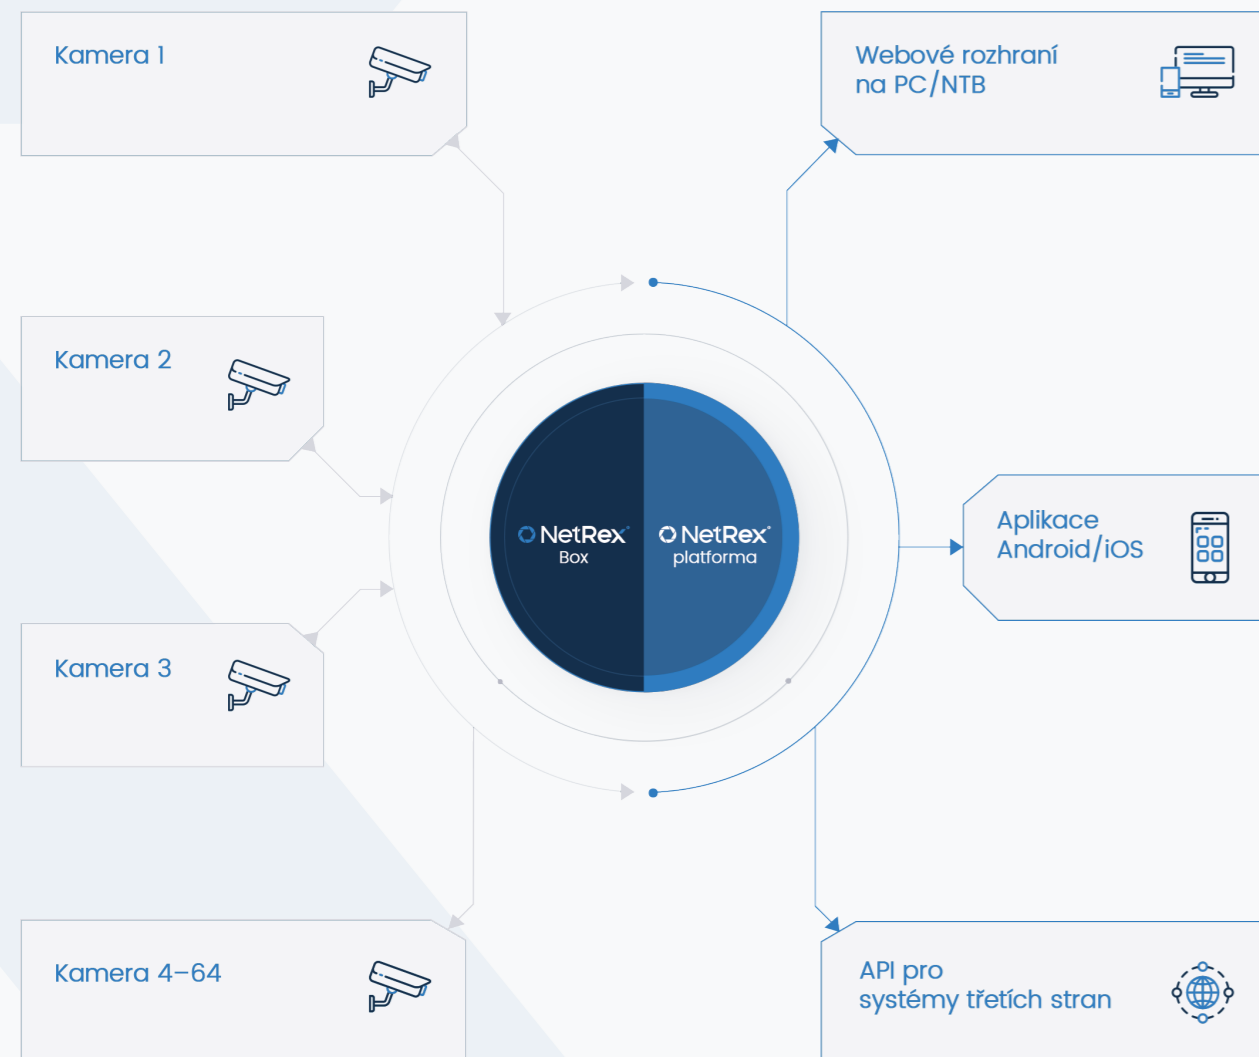

Jsme **česká společnost** s **působností** a **mnoha instalacemi v řadě evropských zemí**. Disponujeme **silným vývojovým týmem** a úzká spolupráce s předním výrobcem **IP kamer**, švédskou firmou **Axis Communications AB**, nám umožňuje operativní řešení i těch nejnáročnějších požadavků zákazníků. Věříme, že naše služby pod hlavičkou **„NetRex – Vaše třetí oko“** osloví i vás.

## Co je NetRex Box a co vám umožní

### 01 Propracované záznamové zařízení

- Nedovolte, aby vám něco uniklo. Propracované a chytré záznamové zařízení NetRex Box je navrženo tak, aby **skvěle doplňovalo vaše služby z platformy NetRex**.
- Kombinace kvalitního lokálního záznamu a nahrávání na NetRex platformu v nižším rozlišení je optimálním řešením pro zajištění integrity obrazových i zvukových dat.
- Vzdálené nahrávání je vhodné jako záloha při odcizení či zničení NetRex Boxu, a lokální záznam naopak zajistí data i při výpadku internetu. **Spolehněte se na výkonné záznamové zařízení!**

### 02 Archivace nahrávek z IP kamer Axis

- **NetRex Box je lokální síťové úložiště s námi vyvinutým a přednastaveným operačním systémem** s pokročilou funkcionalitou, které umožňuje **efektivní ukládání záznamů** v té nejlepší možné kvalitě.