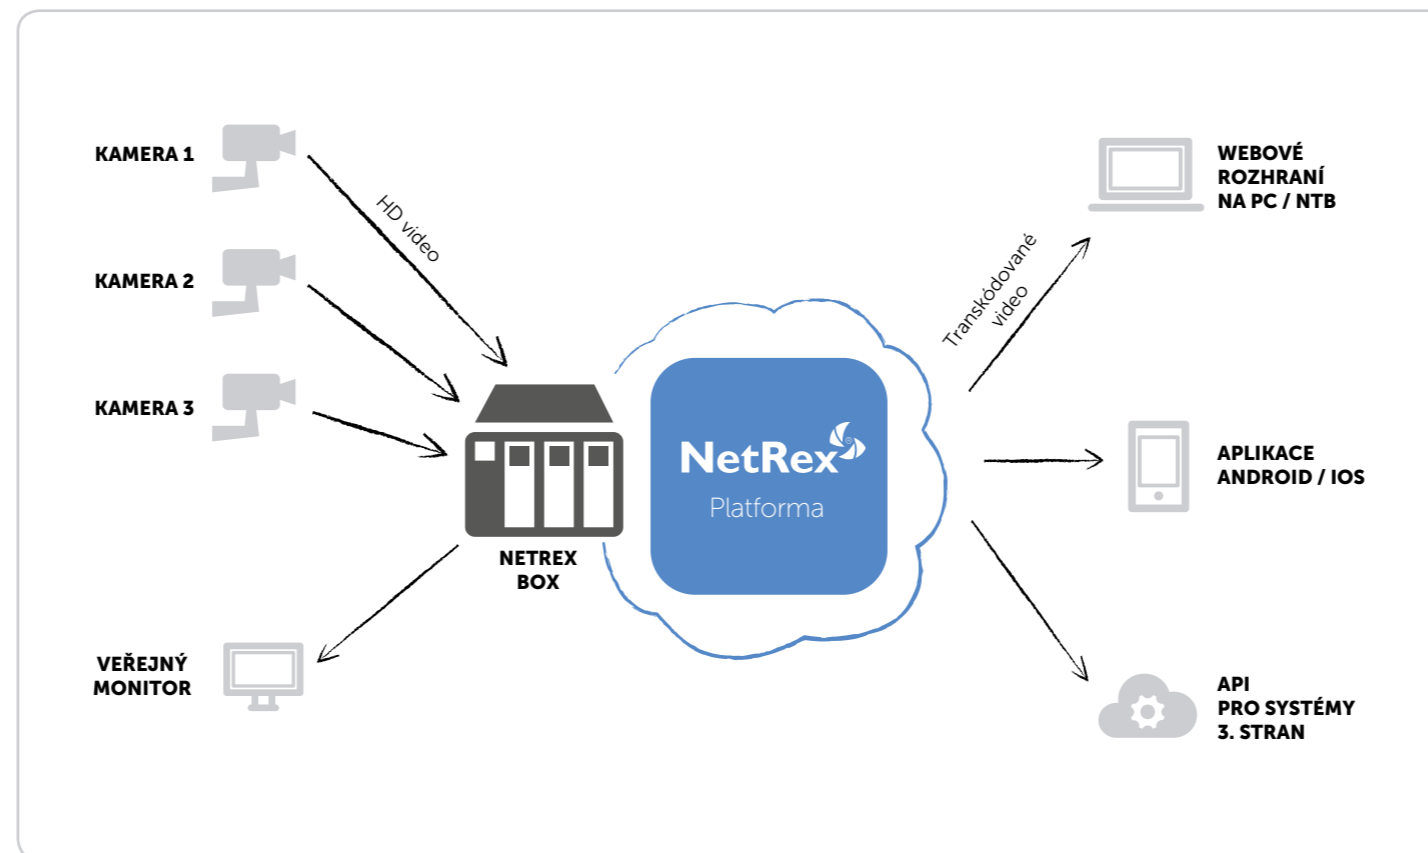

NetRex Box

Výkonné lokální úložiště pro
archivaci nahrávek s řadou
dalších pokročilých funkcí.

Jděte na to chytře

Nahrávejte...

NetRex Box je předkonfigurované lokální síťové úložiště s nekompromisním výkonem a pokročilou funkcionalitou umožňující maximálně efektivní ukládání záznamu v té nejlepší možné kvalitě.

04

VIDEO APLIKACE

Chtějte více! Výkonné NetRex Boxy umožňují rozšíření funkcionality pomocí řady volitelných video aplikací. Přenášejte živý obraz i vlastní HTML obsah na libovolný připojený monitor nebo proměňte NetRex Box v efektivní systém rozpoznávání registračních značek vozidel.

03

TRANSKÓDOVÁNÍ VIDEA

Zbytečně nečekejte! NetRex Box automaticky převádí uložené nahrávky do optimálního rozlišení, které je vhodné pro dané zařízení nebo datovou síť. Tím je zajištěna rychlá dostupnost záznamu v rozumné kvalitě. Společně s novými funkcemi přehrávání je prohlížení záznamu ještě komfortnější.

05

SNADNÁ INSTALACE

Nezdržujte se. NetRex Box pouze připojíte ethernetovým kabelem do stejného segmentu sítě jako kamery a zapnete jej. Zapomeňte na nutnost veřejné IP adresy nebo složité konfiguraci pro získání vzdáleného přístupu k zařízení tak, jak je tomu u ostatních systémů.