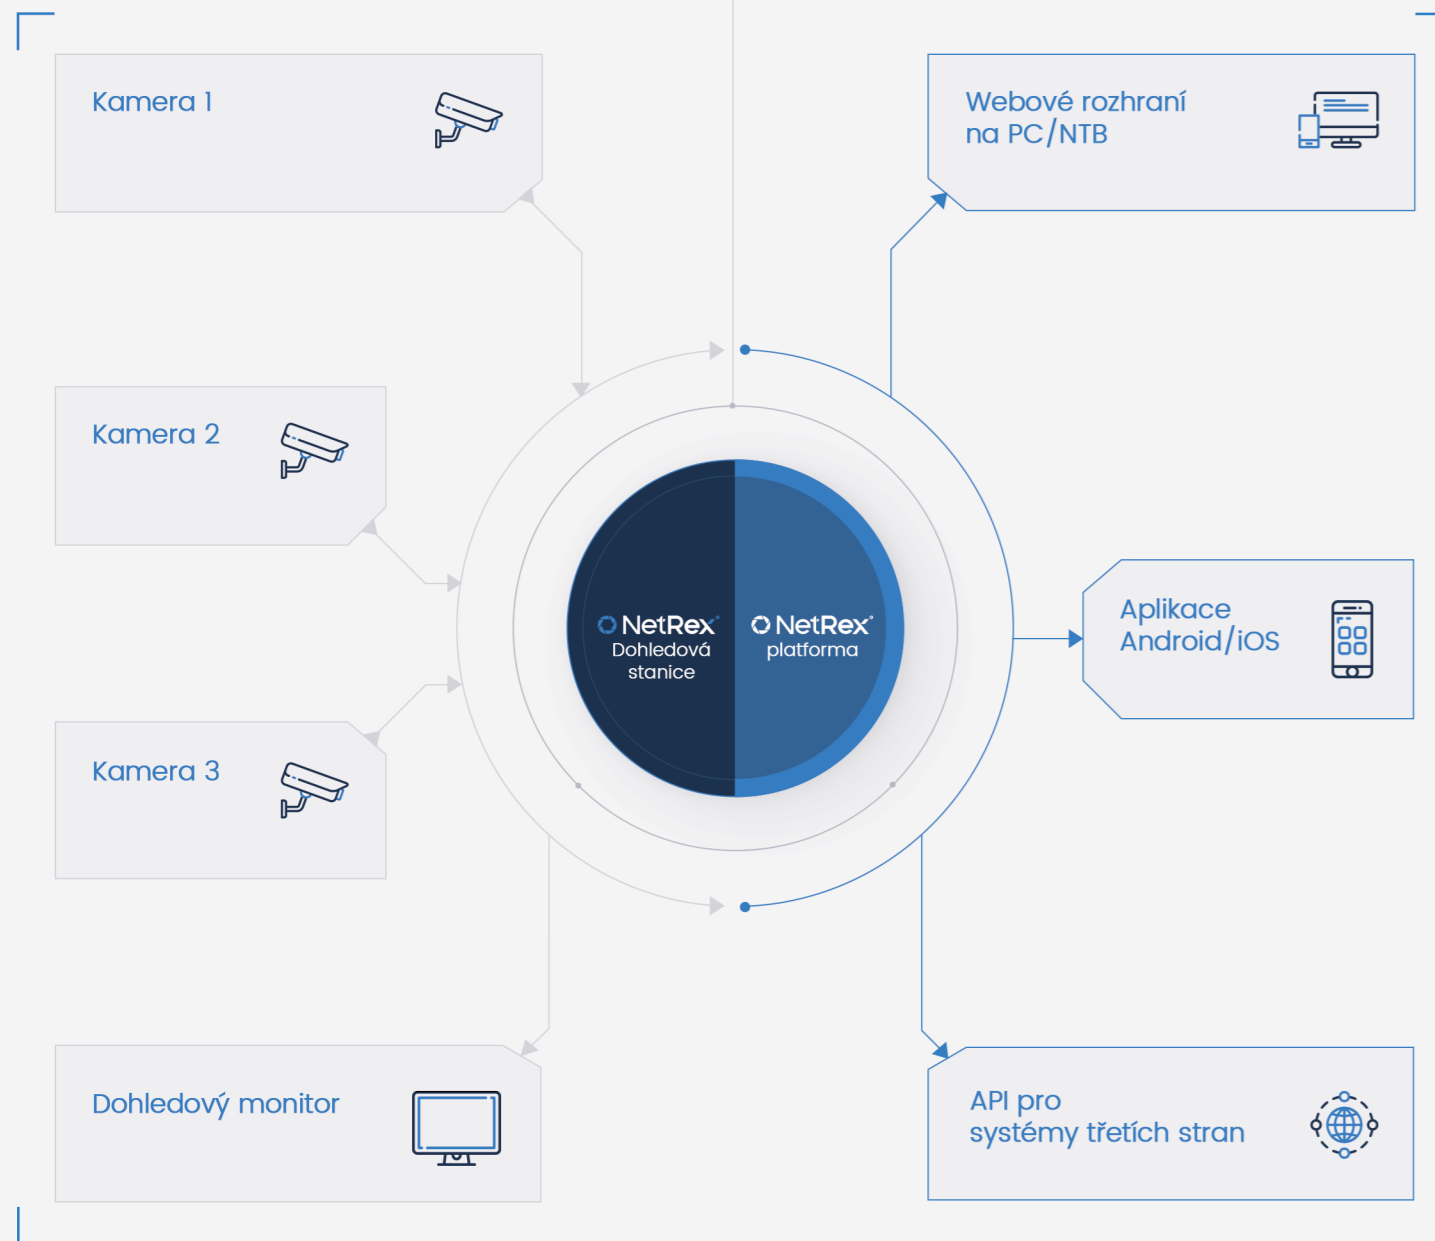

6. NetRex Box

Pro lepší práci s nahrávkami ve vysokém rozlišení doporučujeme doplnit vaši infrastrukturu ještě o **NetRex Box**. To je námi navržené a odladěné úložiště, které bude všechny vaše nahrávky uchovávat ve vysokém rozlišení ve vaší lokální síti. Samotný NetRex Box také umí sloužit i jako dohledová stanice pro **živé zobrazení až 4 kamer**. Vyberte si řešení vhodné pro velikost svého podnikání.

NetRex Dohledová stanice

Efektivní řešení pro nepřetržité sledování živého pohledu z vašich kamer a jejich ovládání na externí obrazovce libovolné velikosti.

Jděte na to chytře!

Certifikace a členství

Hlídejte – nepřetržitě živé sledování vašich kamer

NetRex Dohledová stanice je efektivním řešením **pro sledování živého pohledu, správu nahrávek a ovládání** vašich IP kamer značky Axis. Ať už na monitoru v prodejně, z kanceláře vaší provozovny, anebo pro centrální dohled nad všemi vašimi provozovnami. Dohledovou stanicí tvoří námi upravený **výkonný mini počítač** se speciálním firmwarem, který lze připojit k libovolnému monitoru s DisplayPortem / HDMI rozhraním. Díky malým rozměrům je možné stanici umístit na zadní stranu monitoru či v jeho bezprostřední blízkosti.

Prevence kriminality i marketingový nástroj

NetRex Dohledová stanice slouží jednak jako prevence kriminality, ale také jako marketingový nebo manažerský nástroj. Ve spojení s LCD nebo plazma panelem stanice umožňuje mít veškeré dění v prodejnách, skladech nebo jiných sledovaných lokalitách **neustále pod kontrolou**. A to díky **až 64 kamerám**, které lze zobrazit na jedné jediné stanici s **minimální spotřebou energie**. Dohledová stanice hlídá za vás. Jednoduše, spolehlivě i ekologicky!