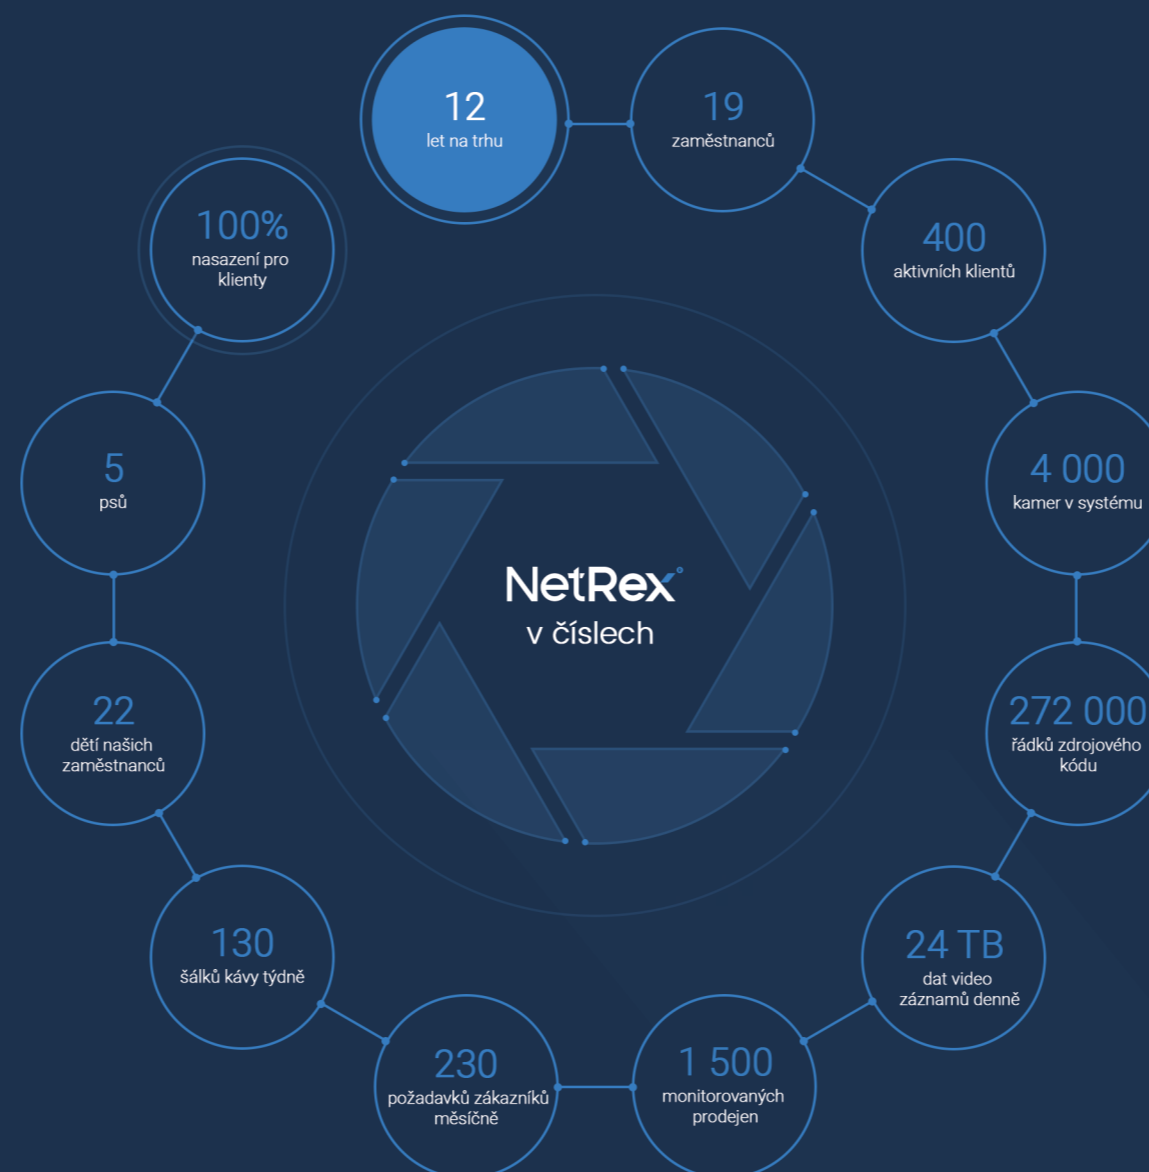

6. NetRex Box

Pro lepší práci s nahrávkami ve vysokém rozlišení doporučujeme doplnit vaši infrastrukturu ještě o **NetRex Box**. To je námi navržené a odladěné úložiště, které bude všechny vaše nahrávky uchovávat ve vysokém rozlišení ve vaší lokální síti. Samotný NetRex Box také umí sloužit i jako dohledová stanice pro **živé zobrazení až 4 kamer**. Vyberte si řešení vhodné pro velikost svého podnikání.

Kdo jsme

NetRex je přední IT společnost nabízející **služby hostovaného videa pro profesionální instalace**. Od roku 2006 neustále zkoumáme a objevujeme nové možnosti nasazení moderních síťových video technologií s vsudypřítomným internetem a snažíme se přinášet nové možnosti zajištění bezpečí, lepší kontrolu nebo zvýšení efektivity práce.

Jsmo českou společností s působností a mnoha instalacemi v řadě evropských zemí. Disponujeme silným vývojovým týmem a úzká spolupráce s předním výrobcem IP kamer, švédskou firmou Axis Communications AB, nám umožňuje operativní řešení i těch nejnáročnějších požadavků zákazníků. Věříme, že naše služby pod hlavičkou „**NetRex – Vaše třetí oko**“ osloví i vás.

NetRex Dohledová stanice

Efektivní řešení pro nepřetržité sledování živého pohledu z vašich kamer a jejich ovládání na externí obrazovce libovolné velikosti.

Jděte na to chytře!

Certifikace a členství