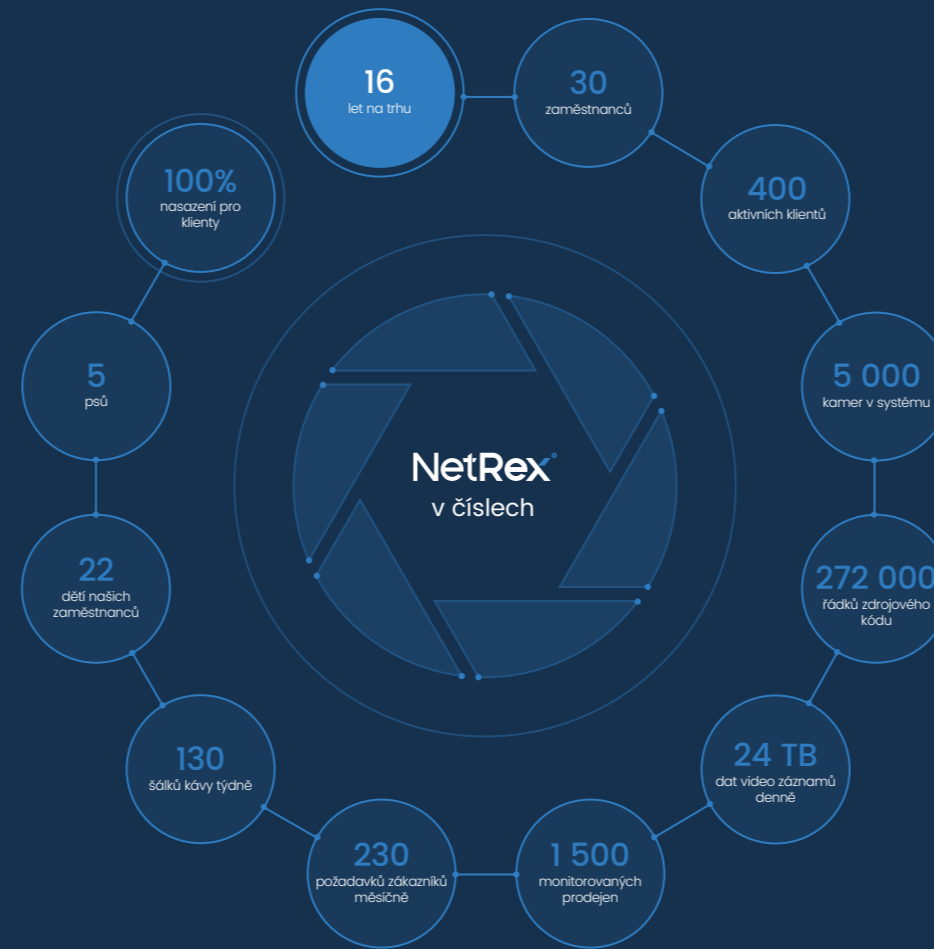

Cloudová platforma

Kamery a případně další síťové prvky snadno připojíte ke cloudové platformě, která nabízí kompletní vzdálenou správu a mnoho dalších funkcí.

Široká nabídka služeb

Na platformě máte k dispozici řadu praktických služeb: dohled s nahráváním, retailovou analytiku, časosběrná videa, streamování, čtení registračních značek vozidel a další.

Co pro vás zajistíme:

Návrh řešení

Sestavíme pro vás z našich služeb takové řešení, které bude vyhovovat přímo **vaším potřebám**.

Instalace a zaškolení

Náš tým vám vše **nainstaluje** a **podrobně vysvětlí**, jak systém **funguje** a jak se **ovládá**.

Podpora

Náš **helpdesk** vám kdykoliv pomůže. Problém dokážeme ve většině případů vyřešit vzdáleně bez výjezdu technika.

Kdo je NetRex?

Jsme přední **IT společnost** nabízející služby **hostovaného videa** pro **profesionální instalace**. Od roku 2006 neustále zkoumáme a objevujeme nové možnosti **nasazení moderních síťových video technologií** s všudypřítomným internetem a snažíme se přinášet nové možnosti **zajištění bezpečí**, lepší kontrolu nebo zvýšení efektivity práce.

Jsme **česká společnost** s **působností** a **mnoha instalacemi v řadě evropských zemí**. Disponujeme **silným vývojovým týmem** a úzká spolupráce s předním výrobcem **IP kamer**, švédskou firmou **Axis Communications AB**, nám umožňuje operativní řešení i těch nejnáročnějších požadavků zákazníků. Věříme, že naše služby pod hlavičkou **„NetRex – Vaše třetí oko“** osloví i vás.

NetRex Box

Výkonné lokální úložiště pro archivaci nahrávek s řadou dalších pokročilých funkcí

Jděte na to chytře!

Zajímá vás víc?

Neváhejte se na nás obrátit.

+420 226 258 021
info@netrex.cz

Certifikace a členství: