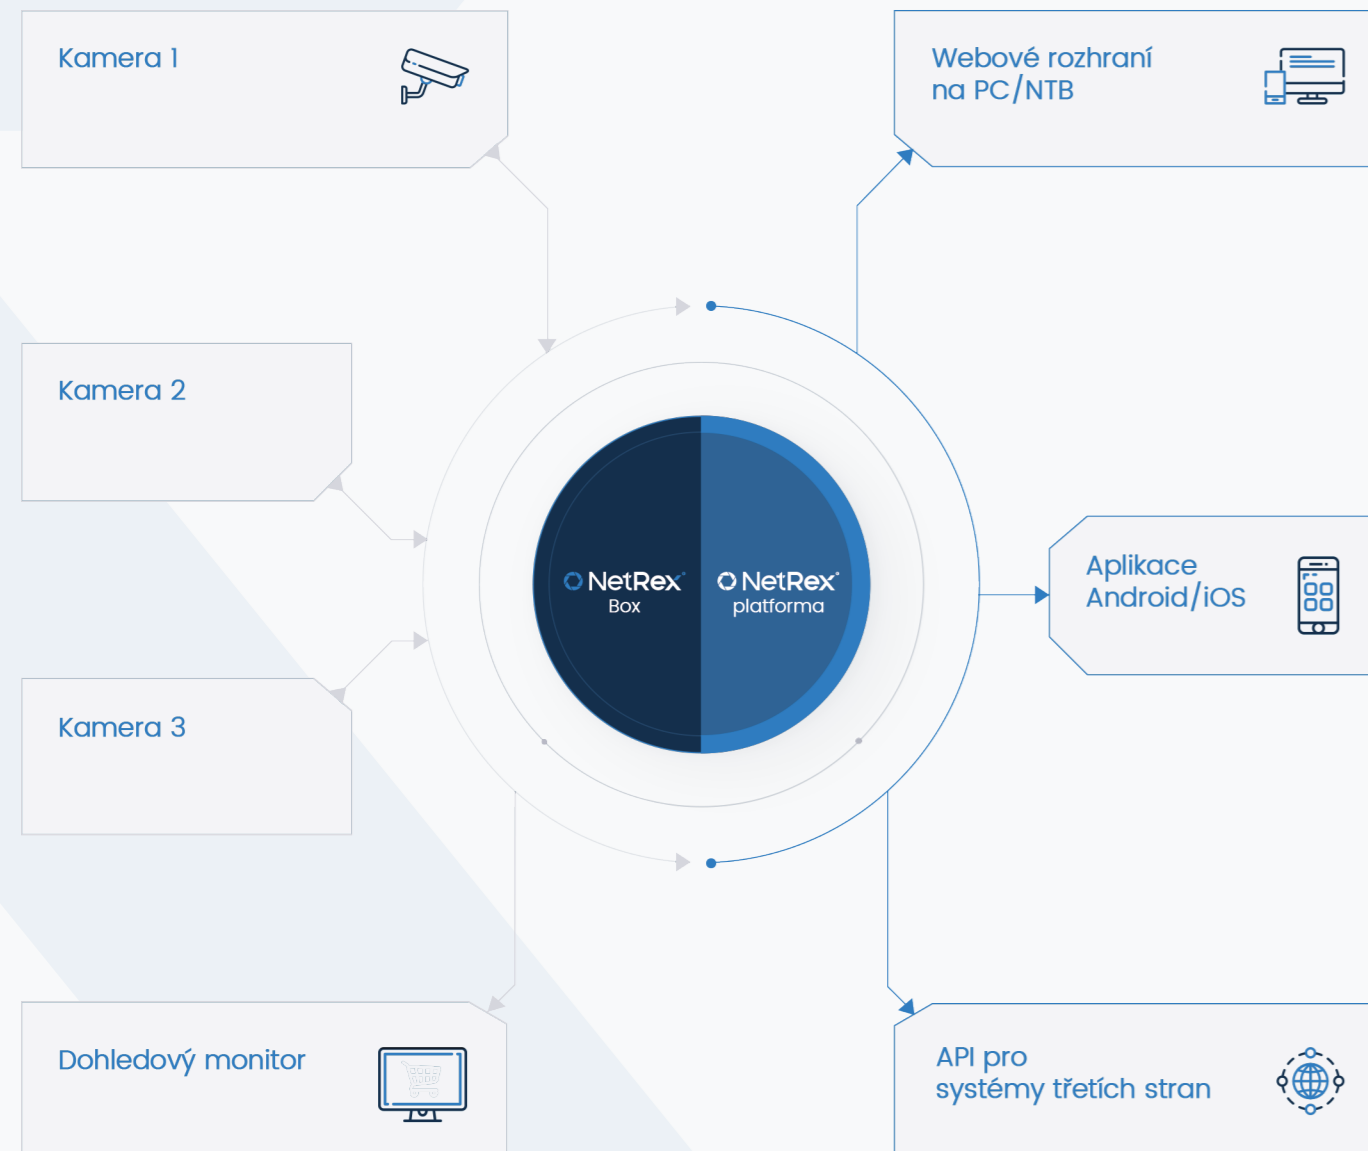

Jsme **česká společnost** s **působností** a **mnoha instalacemi v řadě evropských zemí**. Disponujeme **silným vývojovým týmem** a úzká spolupráce s předním výrobcem **IP kamer**, švédskou firmou **Axis Communications AB**, nám umožňuje operativní řešení i těch nejnáročnějších požadavků zákazníků. Věříme, že naše služby pod hlavičkou **„NetRex – Vaše třetí oko“** osloví i vás.

Co je NetRex Box a co vám umožní

01 Propracované záznamové zařízení

- Nedovolte, aby vám něco uniklo. Propracované a chytré záznamové zařízení NetRex Box je navrženo tak, aby **skvěle doplňovalo vaše služby z platformy NetRex**.
- Kombinace kvalitního lokálního záznamu a nahrávání na NetRex platformu v nižším rozlišení je optimálním řešením pro zajištění integrity obrazových i zvukových dat.
- Vzdálené nahrávání je vhodné jako záloha při odcizení či zničení NetRex Boxu, a lokální záznam naopak zajistí data i při výpadku internetu. **Spolehněte se na výkonné záznamové zařízení!**

02 Archivace nahrávek z IP kamer Axis

- **NetRex Box je lokální síťové úložiště s námi vyvinutým a přednastaveným operačním systémem** s pokročilou funkcionalitou, které umožňuje **efektivní ukládání záznamů** v té nejlepší možné kvalitě.

Aktuální parametry služby jsou k dispozici na www.netrex.cz.

Výhody NetRex Boxu

01 Snadná a rychlá instalace

NetRex Box stačí **připojit ethernetovým kabelem do stejné sítě** jako kamery a zapnout. Nepotřebujete ani veřejnou IP adresu. Zapomeňte na složitou konfiguraci, jde to i **jednoduše a rychle**.