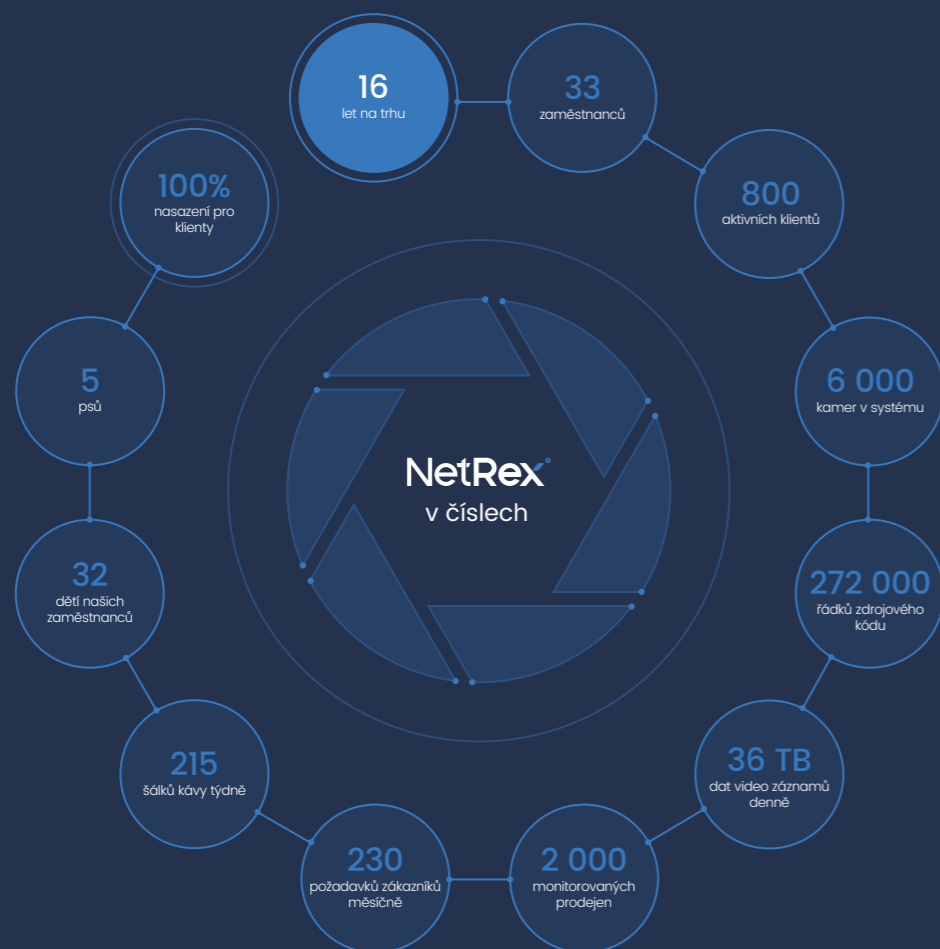

Kdo je NetRex?

Jsme přední **IT společnost** nabízející služby **hostovaného videa** pro **profesionální instalace**. Od roku 2006 neustále zkoumáme a objevujeme nové možnosti **nasazení moderních síťových video technologií** s všudypřítomným internetem a snažíme se přinášet nové možnosti **zajištění bezpečí**, lepší kontrolu nebo zvýšení efektivity práce.

Jsme **česká společnost** s **působností** a **mnoha instalacemi** v řadě evropských zemí. Disponujeme **silným vývojovým týmem** a úzká spolupráce s předním výrobcem **IP kamer**, švédskou firmou **Axis Communications AB**, nám umožňuje operativní řešení i těch nejnáročnějších požadavků zákazníků. Věříme, že naše služby pod hlavičkou „**NetRex – Vaše třetí oko**“ osloví i vás.

Certifikace a členství: