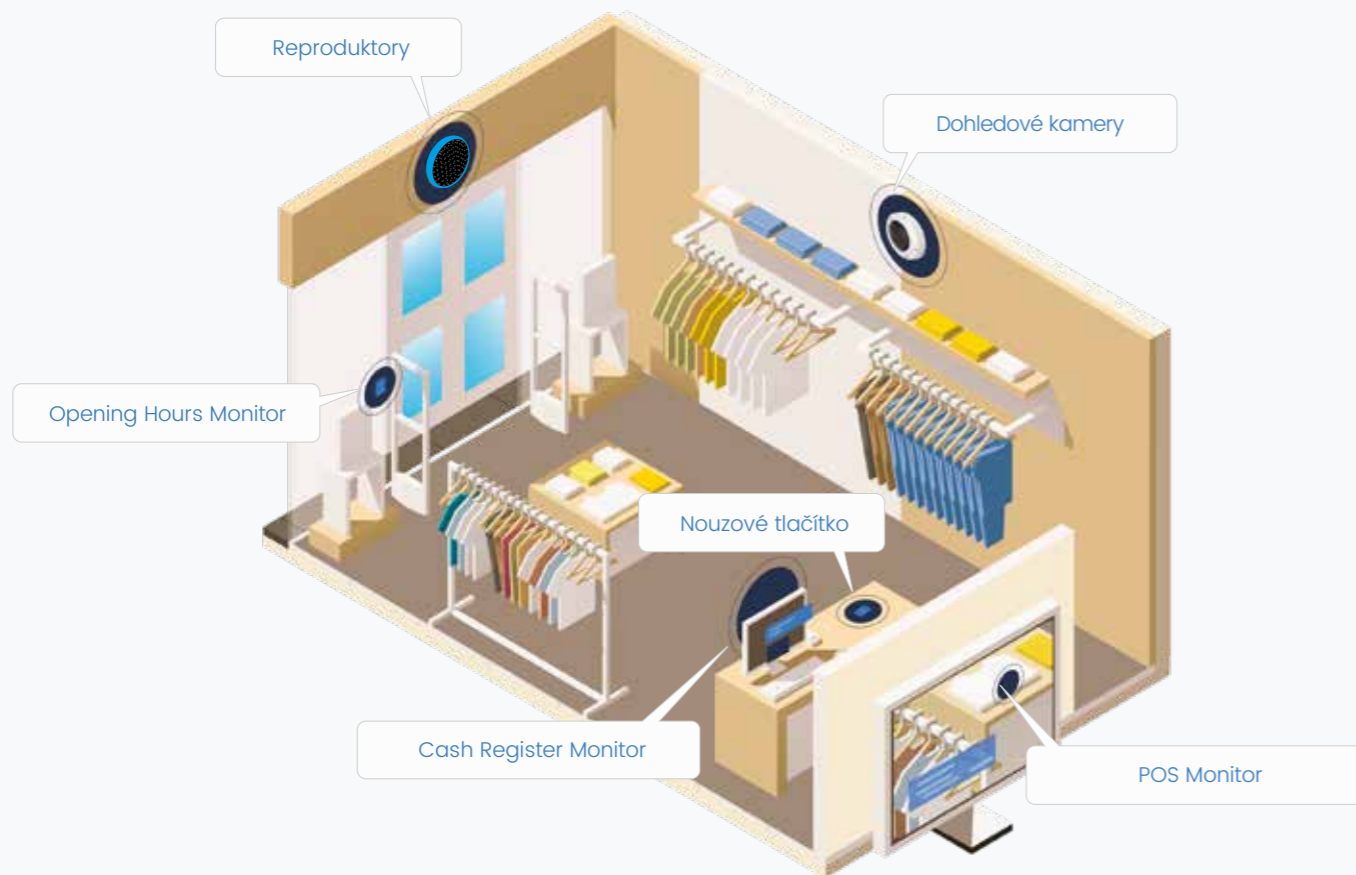

Co nabízejí NetRex Add-ons?

Rozšířte si funkčnost NetRex platformy o **doplňky**, které přímo odpovídají vašim potřebám. Vybírejte z **předpřipravených funkcionalit** nebo si řekněte o **řešení na klíč** a získáte nástroje, které vaše podnikání pozvednou na novou úroveň.

Doplňky na míru

Chcete dostávat notifikace s teplotou mrazicích boxů či e-maily s fotografiemi regálů pro kontrolu doplňování zboží? Nebo máte úplně jinou, zcela **specifickou potřebu**, kterou vám NetRex může pomoci naplnit? Dejte nám vědět! Díky **vlastnímu vývojovému týmu** nejen neustále zdokonalujeme náš systém, ale zároveň jsme vždy připraveni na nové výzvy.

Portfolio doplňků NetRex platformy

Využijte potenciálu své AXIS kamery a NetRex platformy s našimi **předpřipravenými doplňky**.

01 Opening Hours Monitor

- → Pohlíďte si **otevírací dobu** své prodejny pomocí doplňku, který pečlivě sleduje všechna otevření i zavření a o jakémkoliv **odchylce vás pohotově informuje**.
- → Stačí jen nainstalovat magnetický kontakt na roletu prodejny a **NetRex platforma s doplňkem** se o vše postará.

03 Cash Register Monitor

- → Mějte přehled o tom, kdy a kdo otevírá pokladnu s penězi. V případě **neoprávněné manipulace** vás NetRex platforma okamžitě upozorní a vy tak můžete neprodleně zasáhnout.

02 POS Monitor

- → Sledujte **rozhraní pokladního systému** v živém přenosu z dohledové kamery a mějte jistotu, že pokladní **transakce probíhají korektně**.
- → K používání tohoto doplňku není třeba žádný hardware, všechno obstará **NetRex platforma**, aplikace **ShareX** nainstalovaná na počítači s pokladním systémem, a **CamOverlay App**.

04 Další doplňky

- → Propojte NetRex platformu s **nouzovým tlačítkem** pro okamžité notifikace o incidentech na pracovišti, nebo s **reproduktory** pro rozšíření dohledového řešení a snadnou komunikaci se zákazníky i zaměstnanci.

Co pro vás zajistíme:

Návrh řešení

Sestavíme pro vás z našich služeb takové řešení, které bude vyhovovat přímo **vašim potřebám**.

Instalace a zaškolení

Náš tým vám vše **nainstaluje** a **podrobně vysvětlí**, jak systém **funguje** a jak se **ovládá**.

Podpora

Náš **helpdesk** vám kdykoliv pomůže. Problém dokážeme ve většině případů vyřešit vzdáleně bez výjezdu technika.

Zajímá vás víc?

Neváhejte se na nás obrátit.

+420 226 258 021
info@netrex.cz