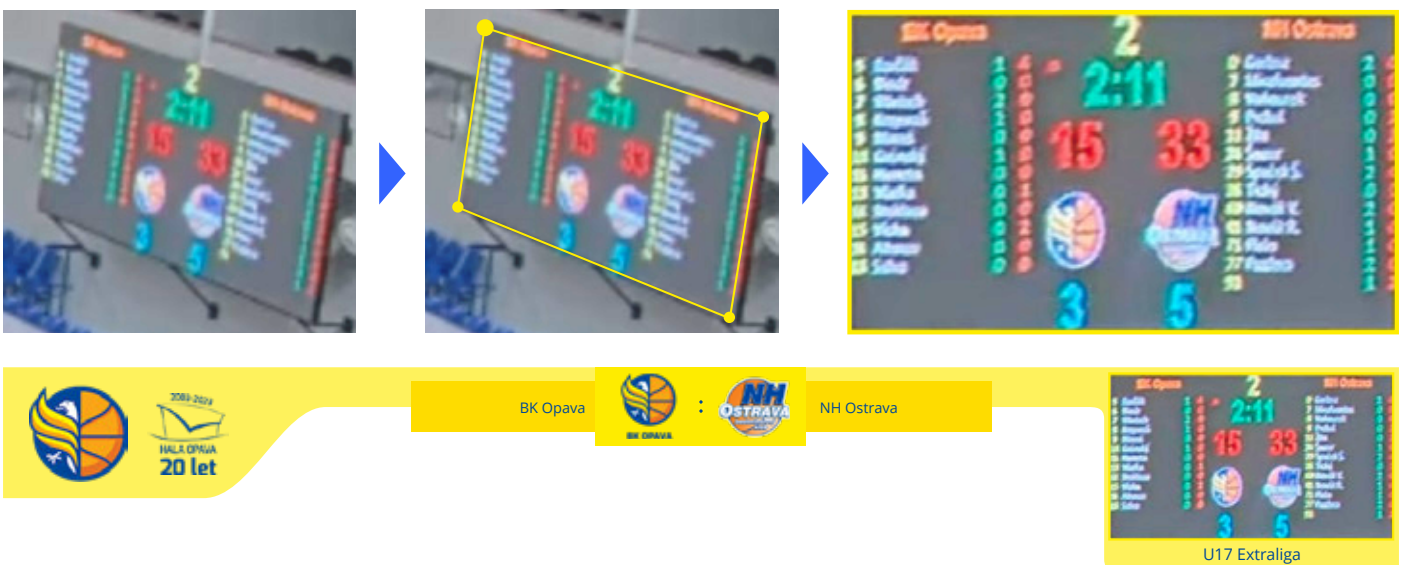

3. Aplikace CamOverlay App narovná záběr skórovací tabule a zobrazí jej spolu s infografikou