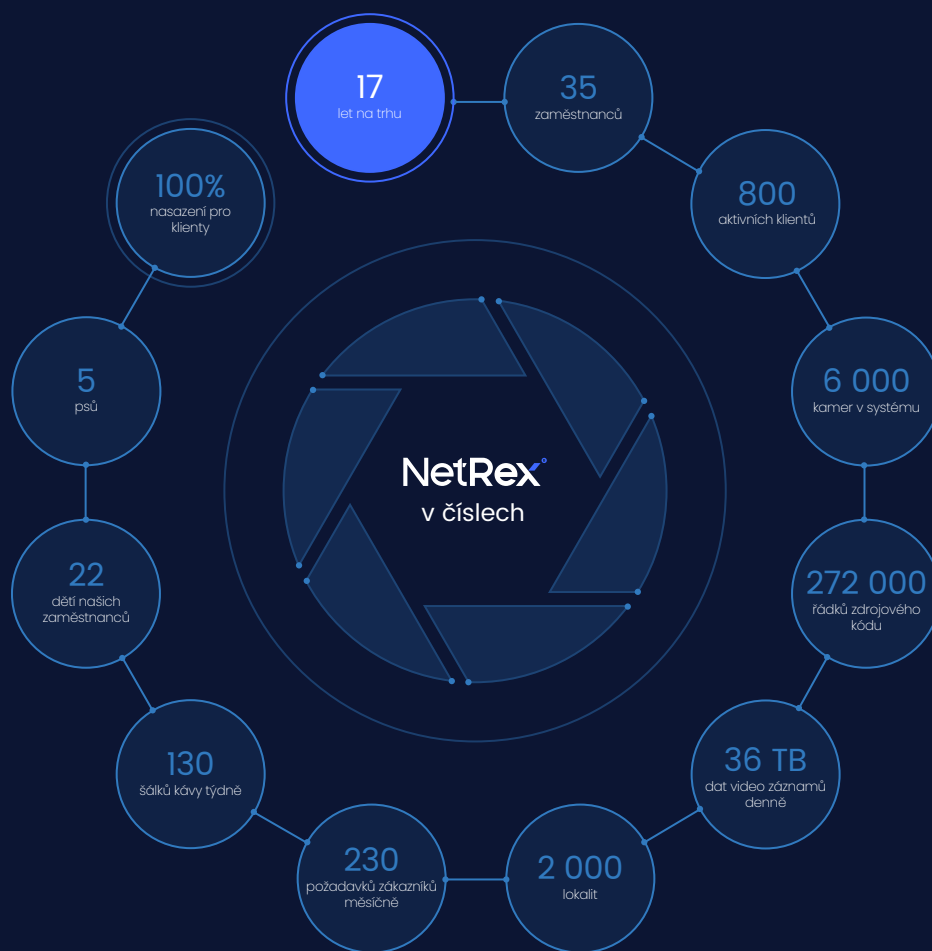

Jsme **česká společnost** s **působností** a **mnoha instalacemi** v řadě **evropských zemí**. Disponujeme **silným vývojovým týmem** a úzká spolupráce s předním výrobcem **IP kamer**, švédskou firmou **Axis Communications AB**, nám umožňuje operativní řešení i těch nejnáročnějších požadavků zákazníků. Věříme, že naše služby pod hlavičkou „**NetRex – Vaše třetí oko**“ osloví i vás.