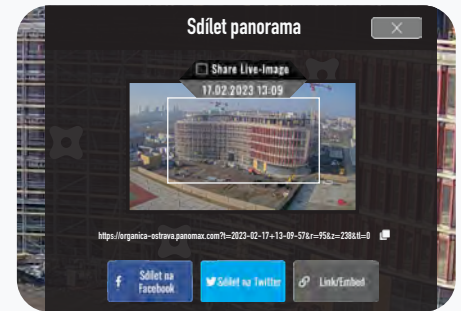

Interaktivní prezentace průběhu stavby

Atraktivní prezentace využívající aktuální záběry stavby a interaktivní body zájmu zajišťuje služba **NetRex Panomax**.

01 Efektivní branding

→ Do prezentace snadno vložíte logo s odkazem, i aktuální informace o stavbě či počasí.

02 Interaktivní prvky

→ Panomax umožňuje umístění bodů zájmu s informacemi a prokliky, dále porovnání snímků v čase a archiv nejlepších záběrů.

03 Jednoduché sdílení

→ Prezentaci je možné snadno vložit na webové stránky a sdílet na sociálních sítích.

Dechberoucí časosběry

Krátké efektivní video pokrývající hodiny, dny i roky stavby snadno vytvoříte pomocí služby **NetRex TimeLapse**.

01 Snadná navigace

→ Časosběrné video snadno nastavíte, pořídíte i uložíte na zvolená média.