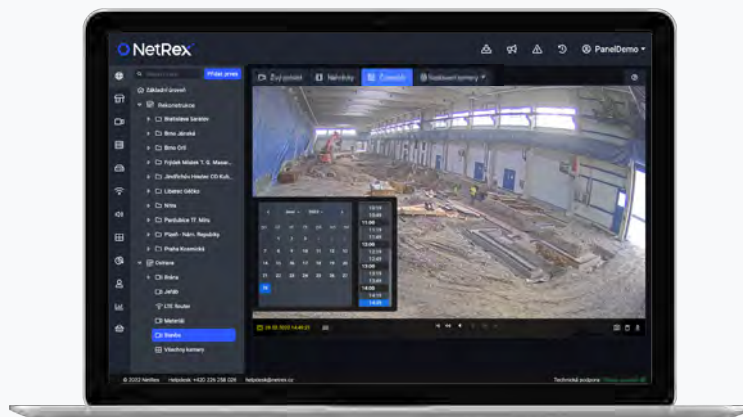

Interaktivní prezentace průběhu stavby

Atraktivní prezentace využívající aktuální záběry stavby a interaktivní body zájmu zajišťuje služba **NetRex Panomax**.

01 Efektivní branding

→ Do prezentace snadno vložíte logo s odkazem, i aktuální informace o stavbě či počasí.

02 Interaktivní prvky

→ Panomax umožňuje umístění bodů zájmu s informacemi a prokliky, dále porovnání snímků v čase a archiv nejlepších záběrů.

03 Jednoduché sdílení

→ Prezentaci je možné snadno vložit na webové stránky a sdílet na sociálních sítích.

Dechberoucí časosběry

Krátké efektivní video pokrývající hodiny, dny i roky stavby snadno vytvoříte pomocí služby **NetRex TimeLapse**.

01 Snadná navigace

→ Časosběrné video snadno nastavíte, pořídíte i uložíte na zvolená média.

Vysílání na sociální sítě

Živý přenos videa z kamery s atraktivní info grafikou přímo na web či sociální sítě zajistí služba **NetRex Streamer**.

01 Přímý přenos

→ Služba vysílá video přímo na web nebo sociální sítě jako YouTube, Facebook či Vimeo.