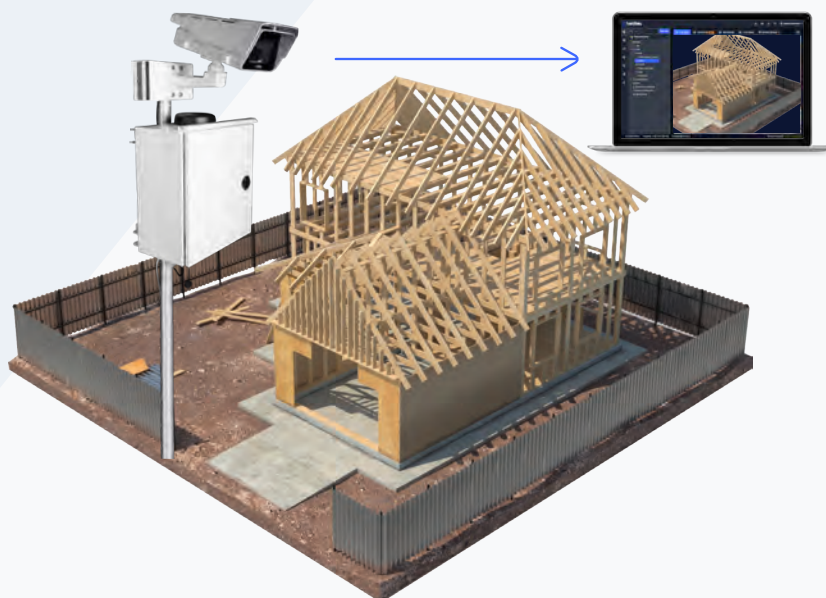

NetRex

Řešení pro stavby

Mějte stavbu pod kontrolou a prezentujte interaktivně její průběh a své developerské projekty

Jděte na to chytře!

NetRex řešení pro stavby a developerské projekty zajistí

Dohled nad stavbou

Řešení pro stavby a developerské projekty pomáhá vaše objekty **řádně zabezpečit**. Dohledový systém vám dává možnost v reálném čase sledovat dění na stavbě a **neprodleně zasáhnout** v případě krádeží či nezodpovědného jednání. Pořízené **nahrávky poslouží jako stavební deník** nebo v případě potřeby jako důkazní materiál.

01 Mobilní rozvaděč M

→ Ideální pro instalace s přítomností trvalého síťového napájení.

02 Mobilní rozvaděč L

→ Ideální pro náročnější instalace s napájením ze sloupu veřejného osvětlení.

Využijte dohledovou kameru jako marketingový nástroj

Interaktivní prezentace průběhu stavby

Atraktivní prezentace využívající aktuální záběry stavby a interaktivní body zájmu zajišťuje služba **NetRex Panomax**.

01 Efektivní branding

→ Do prezentace snadno vložíte logo s odkazem, i aktuální informace o stavbě či počasí.