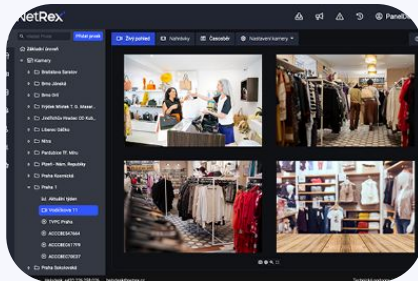

VZDÁLENÝ PŘÍSTUP

Ke svým kamerám se díky nám připojíte odkudkoliv prostřednictvím webového prohlížeče nebo NetRex mobilní aplikace.

NADSTANDARDNÍ TECHNICKÁ PODPORA

V našem HelpDesk oddělení pracuje řada zkušených techniků, kteří jsou připraveni pomoci s jakýmkoli technickým problémem. Servisní přístup ke kamerám přes cloud umožňuje efektivní podporu a správu systému bez nákladů na výjezdy.

| NetRex Řešení pro maloobchod v kostce

01 NetRex Monitor

DOHLED

Zajišťuje sledování živého videa a kamerové záznamy z různých lokalit, obsahuje nástroje na prohledávání nahrávek.

02 NetRex Retail Analytics

| NetRex Monitor

DOHLED

Umožňuje dohlížet na aktuální dění na prodejnách. Živý pohled i se zvukem z více kamer najednou je dostupný na jednom místě v NetRex portálu.

NAHRÁVKY

Videozáznamy jsou ukládány v cloudu nebo na SD kartě v kameře. Nahrávky lze rychle prohlížet díky náhledovým snímkům nebo filtrovat díky funkci SmartSearch.

VYHLEDÁVÁNÍ

SmartSearch umožňuje v obraze z kamery vyznačit oblast a na časové ose se zobrazí ty části nahrávky, kde byl v dané oblasti zaznamenán pohyb. Využít lze i filtry řízené událostmi.

| NetRex POS Monitor